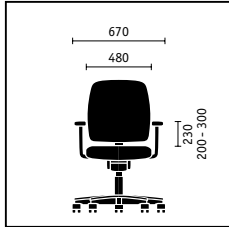

Freischwinger mit Armlehnen, Gestell verchromt (optional stapelbar)