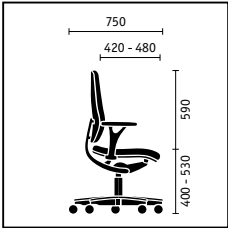

Nackenstütze. Höhen- und neigungsverstellbar ist die Stütze (150 x 265 mm) für die große Rückenlehne erhältlich. Entspanntes Arbeiten.

Basis-Armlehnen.

Komfort braucht seinen Raum und Armlehnen mit großzügig dimensionierten Auflageflächen. Wahlweise mit Kunststoff- oder Lederauflagen.

3-D Armlehnen.

Hoch, tief oder breit. Die optimal verstell- und schwenkbaren 3-D Armlehnen sorgen für besonders angenehmes Arbeiten. Mit Softtouch-, Gel-, oder Lederauflagen.

Freischwinger mit Armlehnen, Gestell verchromt (optional stapelbar)

Vierfuß mit Armlehnen, Gestell verchromt (optional stapelbar)