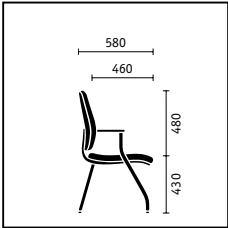

Nackenstütze. Höhen- und neigungsverstellbar ist die Stütze (150 x 265 mm) für die große Rückenlehne erhältlich. Entspanntes Arbeiten.

Basis-Armlehnen.

Komfort braucht seinen Raum und Armlehnen mit großzügig dimensionierten Auflageflächen. Wahlweise mit Kunststoff- oder Lederauflagen.

3-D Armlehnen.

Hoch, tief oder breit. Die optimal verstell- und schwenkbaren 3-D Armlehnen sorgen für besonders angenehmes Arbeiten. Mit Softtouch-, Gel-, oder Lederauflagen.

Freischwinger mit Armlehnen, Gestell verchromt (optional stapelbar)

Vierfuß mit Armlehnen, Gestell verchromt (optional stapelbar)