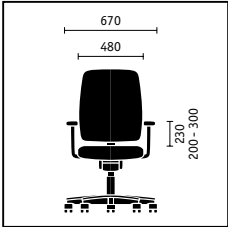

Nackenstütze. Höhen- und neigungsverstellbar ist die Stütze (150 x 265 mm) für die große Rückenlehne erhältlich. Entspanntes Arbeiten.

Basis-Armlehnen.

Komfort braucht seinen Raum und Armlehnen mit großzügig dimensionierten Auflageflächen. Wahlweise mit Kunststoff- oder Lederauflagen.

3-D Armlehnen.

Hoch, tief oder breit. Die optimal verstell- und schwenkbaren 3-D Armlehnen sorgen für besonders angenehmes Arbeiten. Mit Softtouch-, Gel-, oder Lederauflagen.

Freischwinger mit Armlehnen, Gestell verchromt (optional stapelbar)

Vierfuß mit Armlehnen, Gestell verchromt (optional stapelbar)