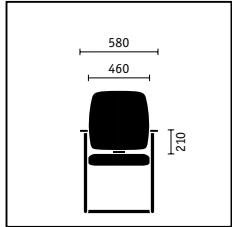

Freischwinger mit Armlehnen, Gestell verchromt (optional stapelbar)