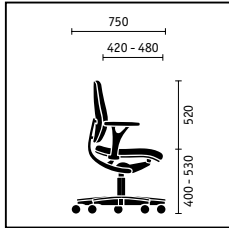

Nackenstütze. Höhen- und neigungsverstellbar ist die Stütze (150 x 265 mm) für die große Rückenlehne erhältlich. Entspanntes Arbeiten.

Basis-Armlehnen.

Komfort braucht seinen Raum und Armlehnen mit großzügig dimensionierten Auflageflächen. Wahlweise mit Kunststoff- oder Lederauflagen.

3-D Armlehnen.

Hoch, tief oder breit. Die optimal verstell- und schwenkbaren 3-D Armlehnen sorgen für besonders angenehmes Arbeiten. Mit Softtouch-, Gel-, oder Lederauflagen.

Freischwinger mit Armlehnen, Gestell verchromt (optional stapelbar)

Vierfuß mit Armlehnen, Gestell verchromt (optional stapelbar)