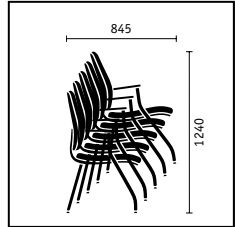

Vierfuß mit Armlehnen, Gestell verchromt (optional stapelbar)