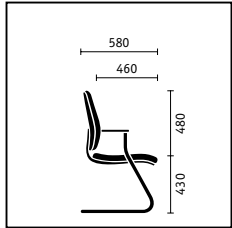

Nackenstütze. Höhen- und neigungsverstellbar ist die Stütze (150 x 265 mm) für die große Rückenlehne erhältlich. Entspanntes Arbeiten.

Basis-Armlehnen.

Komfort braucht seinen Raum und Armlehnen mit großzügig dimensionierten Auflageflächen. Wahlweise mit Kunststoff- oder Lederauflagen.

3-D Armlehnen.

Hoch, tief oder breit. Die optimal verstell- und schwenkbaren 3-D Armlehnen sorgen für besonders angenehmes Arbeiten. Mit Softtouch-, Gel-, oder Lederauflagen.

Freischwinger mit Armlehnen, Gestell verchromt (optional stapelbar)

Vierfuß mit Armlehnen, Gestell verchromt (optional stapelbar)