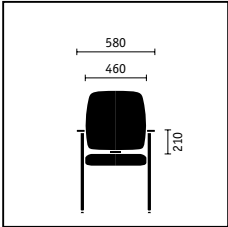

Vierfuß mit Armlehnen, Gestell verchromt (optional stapelbar)