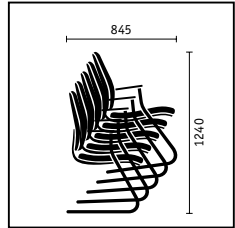

Nackenstütze. Höhen- und neigungsverstellbar ist die Stütze (150 x 265 mm) für die große Rückenlehne erhältlich. Entspanntes Arbeiten.

Basis-Armlehnen.

Komfort braucht seinen Raum und Armlehnen mit großzügig dimensionierten Auflageflächen. Wahlweise mit Kunststoff- oder Lederauflagen.

3-D Armlehnen.

Hoch, tief oder breit. Die optimal verstell- und schwenkbaren 3-D Armlehnen sorgen für besonders angenehmes Arbeiten. Mit Softtouch-, Gel-, oder Lederauflagen.

Freischwinger mit Armlehnen, Gestell verchromt (optional stapelbar)

Vierfuß mit Armlehnen, Gestell verchromt (optional stapelbar)