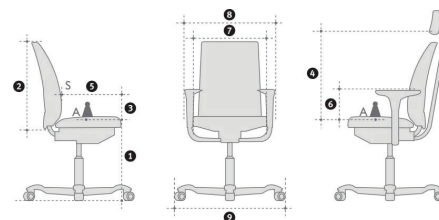

TECHNISCHE ANGABEN

Maße HÅG Tribute	HÅG Tribute 9021	HÅG Tribute 9031	HÅG Tribute 9073 (meeting)
Sitzhöhe 150 mm Gasfeder* (mm) [1]	408-518	408-518	408-518
Sitzhöhe 200 mm Gasfeder (mm) [1]	462-637	462-637	462-637
Höhe des Rückenpolsters (mm) [2]	740	740	740
Höhe des vordersten Stützpunktes der Rückenlehne (mm) [3]	170-238	170-238	170-238
Höhe des vordersten Stützpunktes der Kopfstütze (mm) [4]	680-795	680-795	680-795
Sitztiefe (mm) [5]	393-475	393-475	393-475
Armlehnenhöhe (mm) [6]	178-285	178-285	178-285
Sitzbreite (mm) [7]	454	454	454
Maximale Stuhlbreite (mm) [8]	596-678	596-678	596-678
Durchmesser Fußkreuz (mm) [9]	740	740	650
Gewicht des Stuhls (kg)	25 kg (mit Armlehnen)	25 kg (mit Armlehnen)	19,2 kg (ohne Armlehnen)
Sitzneigung neutrale Position	3°	3°	3°
Sitzneigung nach vorne	-4°	-4°	-4°
Sitzneigung nach hinten	18°	18°	13°

*Gemäß EN 1335 Klasse A

Sitzhöhe gemessen mit 64 kg Belastung.

Achtung: Bei den angegebenen Maßen handelt es sich nicht um absolute Maße. Von Stuhl zu Stuhl kann es zu kleinen Abweichungen kommen.

AUSSTATTUNGSOPTIONEN