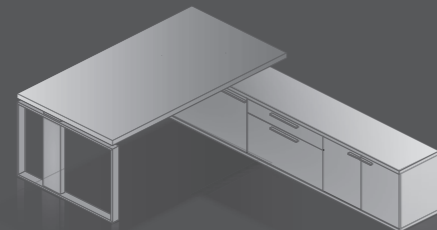

Arbeits-tisch: 203 x 100 cm

Oberfläche: kristallweiß

Säulenprofile: Aluminium gebürstet, farblos eloxiert

Rahmenwange: kristallweiß struktur

Höhenverstellbereich: 70 cm - 120 cm

Technikcontainer: kristallweiß

Work station: 203 x 100 cm

Top: crystal white

Columns: aluminium brushed, clear anodised

Frame: crystal white structure

Height adjustment range: 70 cm - 120 cm

Pedestal for files and hardware: crystal white

Plattengrößen | top sizes

Plattengrößen für Korpusunterbauten | sizes of tops for carcass

Besprechungstische | conference desks

Arbeitstisch höheneinstellbar 70-90 cm
work station initial height adjustable

Arbeitstisch höhenverstellbar (manuell oder motorisch) 70-120 cm
work station height adjustable (by hand or motor)

integriertes Lowboard
lowboard integrated

integrierter Technikcontainer
technical container integrated