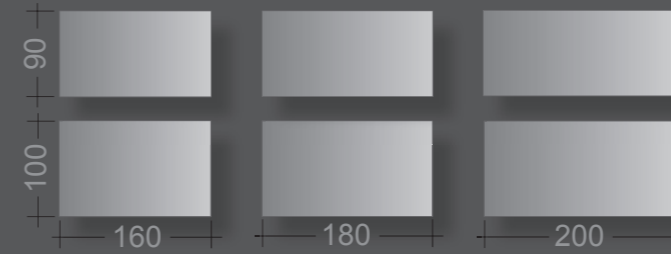

Arbeits-tisch: 203 x 100 cm

Oberfläche: kristallweiß

Säulenprofile: Aluminium gebürstet, farblos eloxiert

Rahmenwange: kristallweiß struktur

Höhenverstellbereich: 70 cm - 120 cm

Technikcontainer: kristallweiß

Work station: 203 x 100 cm

Top: crystal white

Columns: aluminium brushed, clear anodised

Frame: crystal white structure

Height adjustment range: 70 cm - 120 cm

Pedestal for files and hardware: crystal white

Plattengrößen | top sizes

Plattengrößen für Korpusunterbauten | sizes of tops for carcass

Besprechungstische | conference desks

Arbeitstisch höheneinstellbar 70-90 cm
work station initial height adjustable

Besprechungstisch Freiform: 240 x 120 cm
 Oberfläche: kristallweiß
 Gestell: kristallweiß struktur
 Fußplatte: Chromeblending
 Höhenverstellbereich: 74 cm – 126 cm

*Free form conference desk: 240 x 120 cm Top:
 crystal white
 Frame: crystal white structure
 Foot plate: chrome blending
 Height adjustment range: 74 cm - 126 cm*