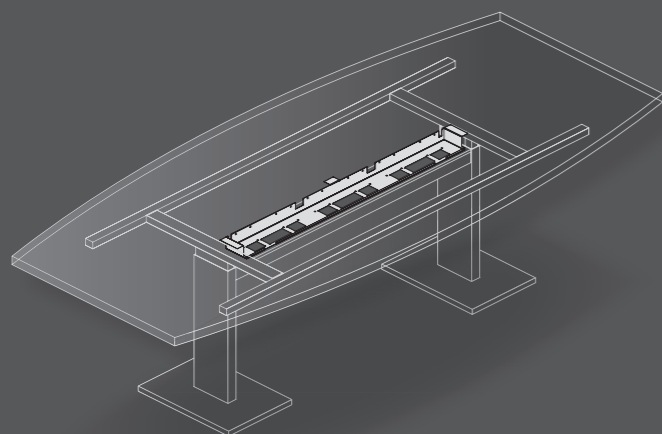

Work station: 203 x 100 cm

Top: crystal white

Columns: aluminium brushed, clear anodised

Frame: crystal white structure

Height adjustment range: 70 cm - 120 cm

Pedestal for files and hardware: crystal white

Plattengrößen | top sizes

Plattengrößen für Korpusunterbauten | sizes of tops for carcass

Besprechungstische | conference desks

Arbeitstisch höheneinstellbar 70-90 cm
work station initial height adjustable

Arbeitstisch höhenverstellbar (manuell oder motorisch) 70-120 cm
work station height adjustable (by hand or motor)

integriertes Lowboard
lowboard integrated

integrierter Technikcontainer
technical container integrated