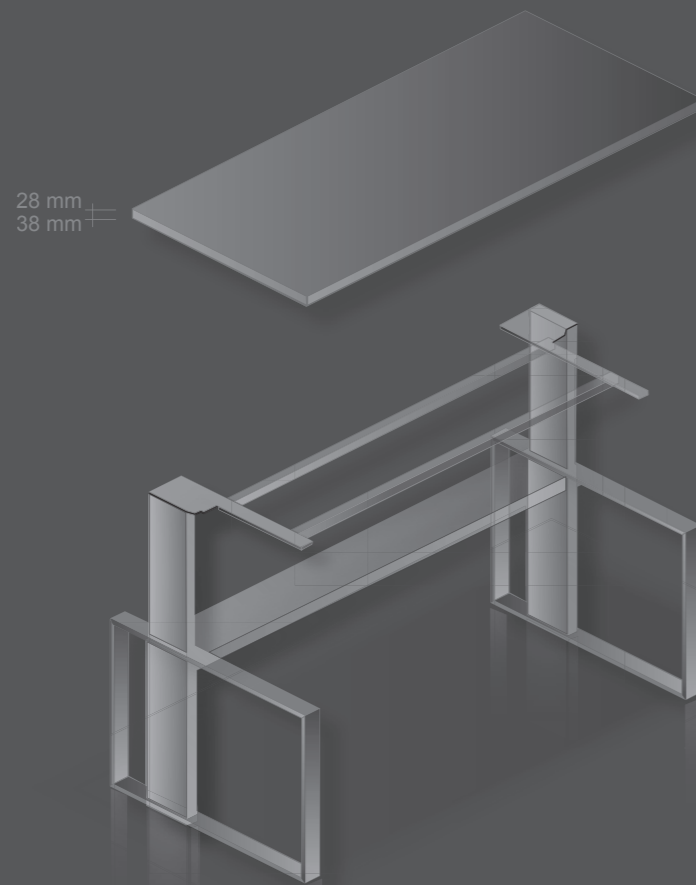

Arbeits-tisch: 203 x 100 cm

Oberfläche: kristallweiß

Säulenprofile: Aluminium gebürstet, farblos eloxiert

Rahmenwange: kristallweiß struktur

Höhenverstellbereich: 70 cm - 120 cm

Technikcontainer: kristallweiß

Work station: 203 x 100 cm

Top: crystal white

Columns: aluminium brushed, clear anodised

Frame: crystal white structure

Height adjustment range: 70 cm - 120 cm

Pedestal for files and hardware: crystal white

Plattengrößen | top sizes

Plattengrößen für Korpusunterbauten | sizes of tops for carcass

Besprechungstische | conference desks

Arbeitstisch höheneinstellbar 70-90 cm
work station initial height adjustable

Besprechungstisch rechteckig: 240 x 120 cm
 Oberfläche: Echtholz Eiche
 Gestell: kristallweiß struktur

*Rectangular conference desk: 240 x 120 cm
 Top: oak veneer
 frame: crystal white structure*

Besprechungstisch rund: Ø 140 cm
 Oberfläche: Echtholz Nussbaum
 Gestell: Aluminium gebürstet farblos eloxiert
 Fußplatte: Chromeblending
 Höhenverstellbereich: 71 cm – 123 cm