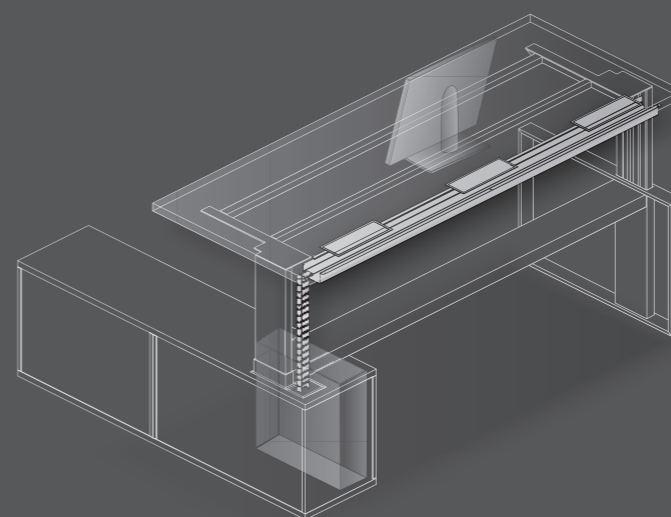

Plattengrößen | top sizes

Plattengrößen für Korpusunterbauten | sizes of tops for carcass

Besprechungstische | conference desks

Arbeitstisch höheneinstellbar 70-90 cm
work station initial height adjustable

Arbeitstisch höhenverstellbar (manuell oder motorisch) 70-120 cm
work station height adjustable (by hand or motor)

integriertes Lowboard
lowboard integrated

integrierter Technikcontainer
technical container integrated

Arbeitstisch: 203 x 90 cm
Oberfläche: Echtholz Nussbaum
Rahmenwangen: hochglanzchrom
Säulenprofile: silber struktur
Sideboard (integriert): kristallweiß

Work station: 203 x 90 cm
Top: walnut veneer
Frames: mirror finish
Columns: silver structure Sideboard
(integrated): crystal white

Arbeits-tisch: 183 x 90 cm
Oberfläche: kristallweiß
Säulenprofile: Aluminium gebürstet, farblos eloxiert
Rahmenwange: kristallweiß struktur
Sideboard (integriert): kristallweiß

Work station: 183 x 90 cm
Top: crystal white
Frame: crystal white structure
Columns: aluminium brushed, clear anodised
Sideboard (integrated): crystal white