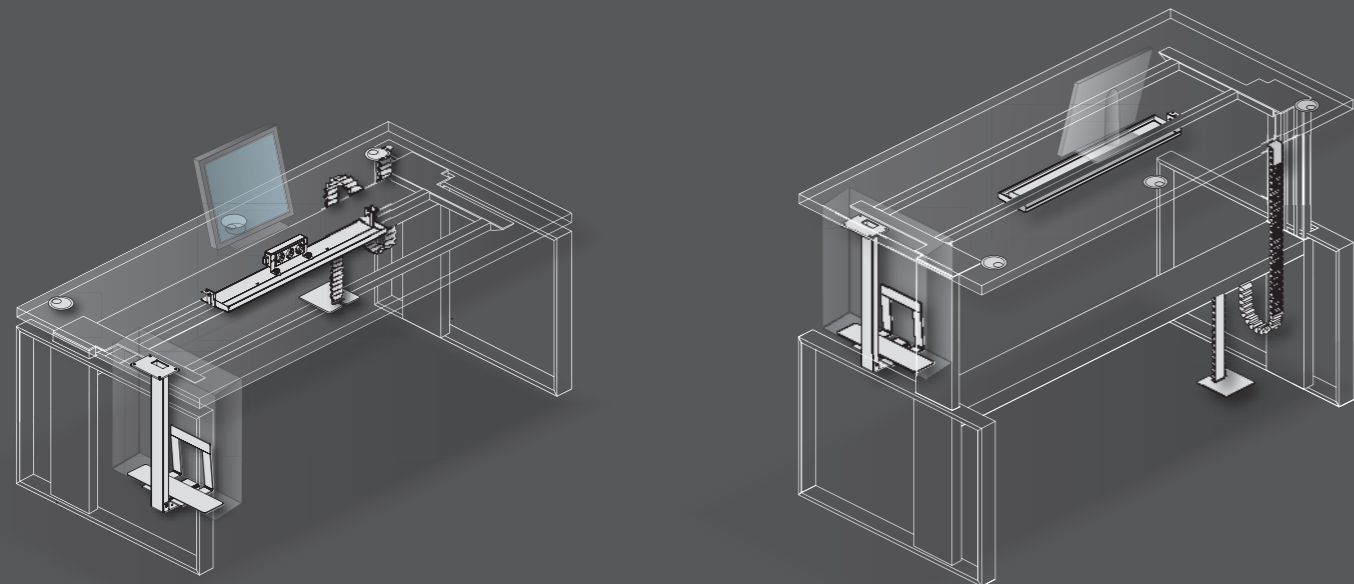

Work station: 203 x 100 cm

Top: crystal white

Columns: aluminium brushed, clear anodised

Frame: crystal white structure

Height adjustment range: 70 cm - 120 cm

Pedestal for files and hardware: crystal white

Plattengrößen | top sizes

Plattengrößen für Korpusunterbauten | sizes of tops for carcass

Besprechungstische | conference desks

Arbeitstisch höheneinstellbar 70-90 cm
work station initial height adjustable

Arbeitstisch höhenverstellbar (manuell oder motorisch) 70-120 cm
work station height adjustable (by hand or motor)

integriertes Lowboard
lowboard integrated

integrierter Technikcontainer
technical container integrated

Arbeits-tisch: 183 x 90 cm
Oberfläche: kristallweiß
Säulenprofile: Aluminium gebürstet, farblos eloxiert
Rahmenwange: kristallweiß struktur
Sideboard (integriert): kristallweiß

Work station: 183 x 90 cm
Top: crystal white
Frame: crystal white structure
Columns: aluminium brushed, clear anodised
Sideboard (integrated): crystal white