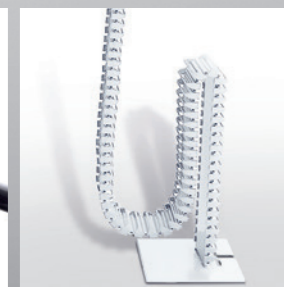

Arbeitstisch höhenverstellbar (manuell oder motorisch) 70-120 cm
work station height adjustable (by hand or motor)

integriertes Lowboard
lowboard integrated

integrierter Technikcontainer
technical container integrated