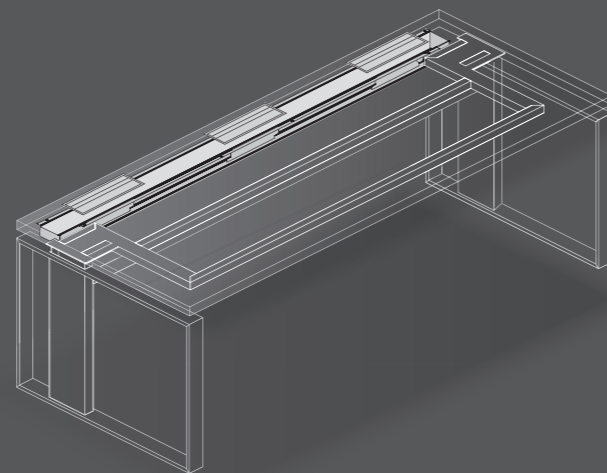

Arbeits-tisch: 203 x 100 cm

Oberfläche: kristallweiß

Säulenprofile: Aluminium gebürstet, farblos eloxiert

Rahmenwange: kristallweiß struktur

Höhenverstellbereich: 70 cm - 120 cm

Technikcontainer: kristallweiß

Work station: 203 x 100 cm

Top: crystal white

Columns: aluminium brushed, clear anodised

Frame: crystal white structure

Height adjustment range: 70 cm - 120 cm

Pedestal for files and hardware: crystal white

Plattengrößen | top sizes

Plattengrößen für Korpusunterbauten | sizes of tops for carcass

Besprechungstische | conference desks

Arbeitstisch höheneinstellbar 70-90 cm
work station initial height adjustable

Arbeitstisch höhenverstellbar (manuell oder motorisch) 70-120 cm
work station height adjustable (by hand or motor)

integriertes Lowboard
lowboard integrated

integrierter Technikcontainer
technical container integrated