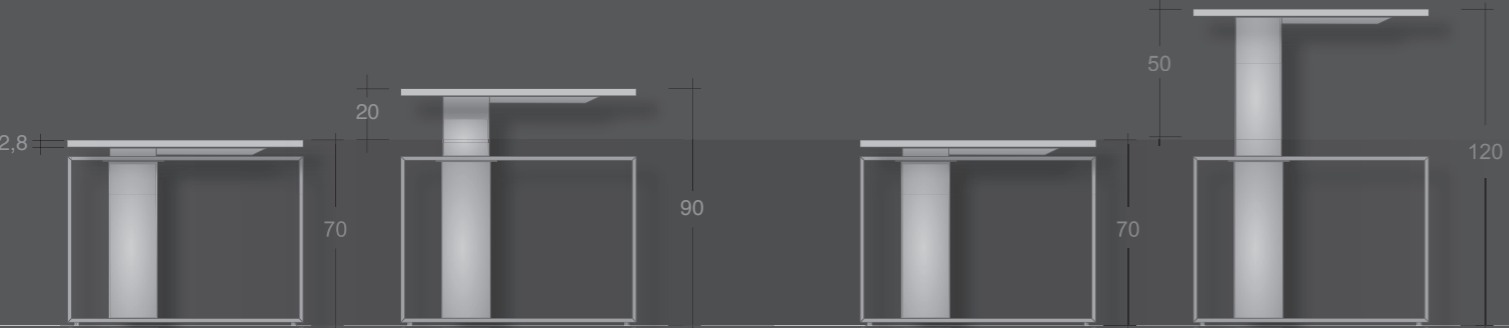

Rahmenwange: kristallweiß struktur

Sideboard (integriert): kristallweiß

Work station: 203 x 100 cm

Top: crystal white

Columns: aluminium brushed, clear anodised

Frame: crystal white structure

Sideboard (integrated): crystal white

Arbeits-tisch: 203 x 100 cm

Oberfläche: kristallweiß

Säulenprofile: Aluminium gebürstet, farblos eloxiert

Rahmenwange: kristallweiß struktur

Höhenverstellbereich: 70 cm - 120 cm

Technikcontainer: kristallweiß

Work station: 203 x 100 cm

Top: crystal white

Columns: aluminium brushed, clear anodised

Frame: crystal white structure

Height adjustment range: 70 cm - 120 cm

Pedestal for files and hardware: crystal white

Plattengrößen | top sizes

Plattengrößen für Korpusunterbauten | sizes of tops for carcass

Besprechungstische | conference desks

Arbeitstisch höheneinstellbar 70-90 cm
work station initial height adjustable