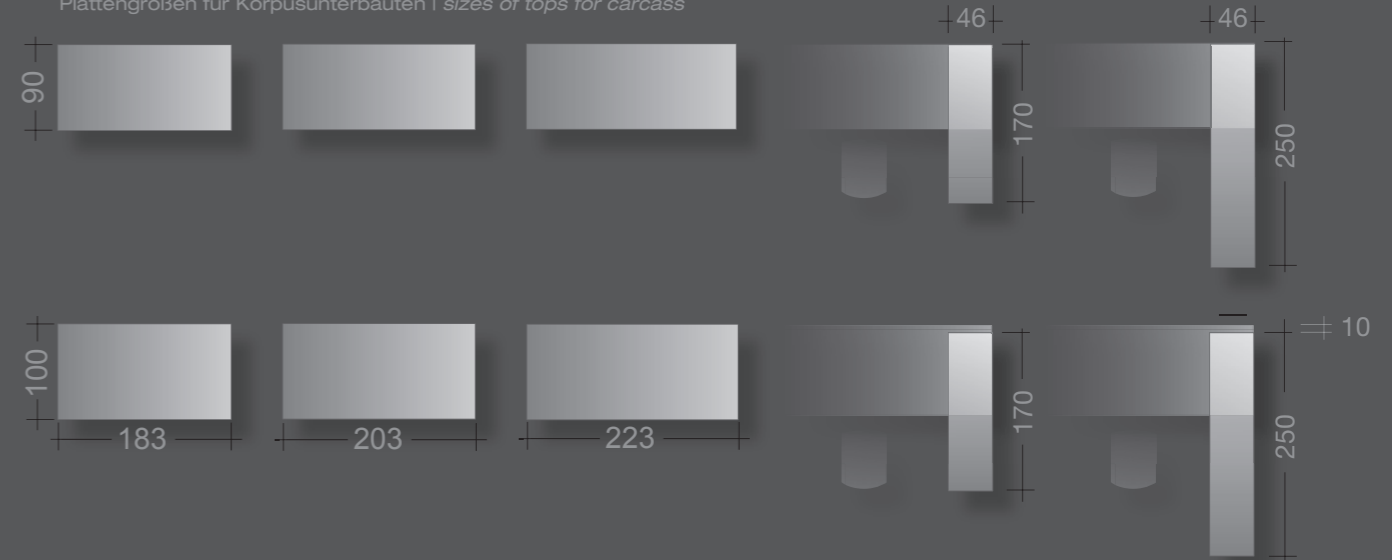

Plattengrößen für Korpusunterbauten | sizes of tops for carcass