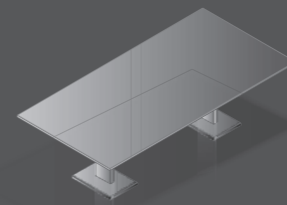

Arbeits-tisch: 203 x 100 cm

Oberfläche: kristallweiß

Säulenprofile: Aluminium gebürstet, farblos eloxiert

Rahmenwange: kristallweiß struktur

Höhenverstellbereich: 70 cm - 120 cm

Technikcontainer: kristallweiß

Work station: 203 x 100 cm

Top: crystal white

Columns: aluminium brushed, clear anodised

Frame: crystal white structure

Height adjustment range: 70 cm - 120 cm

Pedestal for files and hardware: crystal white

Plattengrößen | top sizes

Plattengrößen für Korpusunterbauten | sizes of tops for carcass

Besprechungstische | conference desks

Arbeitstisch höheneinstellbar 70-90 cm
work station initial height adjustable

Arbeitstisch höhenverstellbar (manuell oder motorisch) 70-120 cm
work station height adjustable (by hand or motor)

integriertes Lowboard
lowboard integrated

integrierter Technikcontainer
technical container integrated