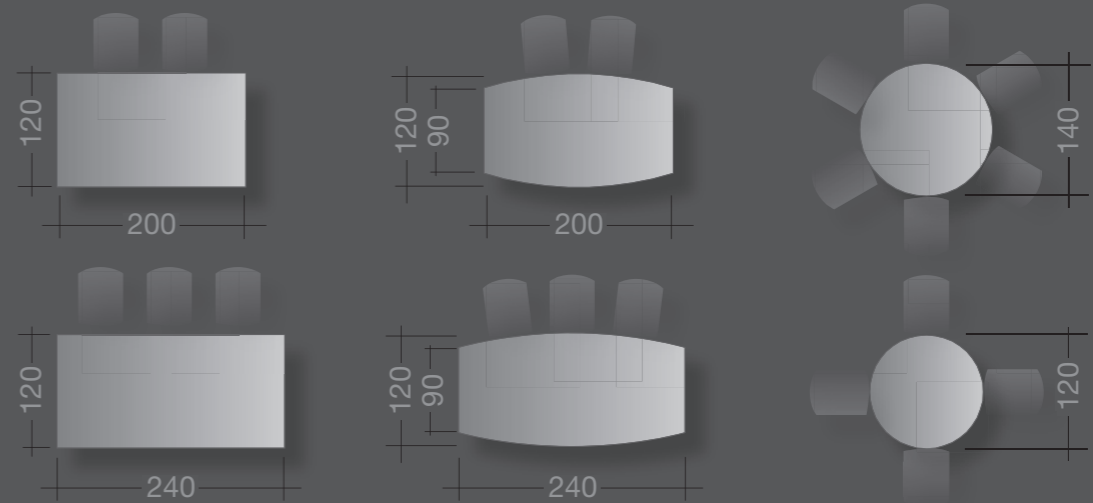

Arbeits-tisch: 203 x 100 cm

Oberfläche: kristallweiß

Säulenprofile: Aluminium gebürstet, farblos eloxiert

Rahmenwange: kristallweiß struktur

Höhenverstellbereich: 70 cm - 120 cm

Technikcontainer: kristallweiß

Work station: 203 x 100 cm

Top: crystal white

Columns: aluminium brushed, clear anodised

Frame: crystal white structure

Height adjustment range: 70 cm - 120 cm

Pedestal for files and hardware: crystal white

Plattengrößen | top sizes

Plattengrößen für Korpusunterbauten | sizes of tops for carcass

Besprechungstische | conference desks

Arbeitstisch höheneinstellbar 70-90 cm
work station initial height adjustable

Besprechungstisch rechteckig: 240 x 120 cm
 Oberfläche: Echtholz Eiche
 Gestell: kristallweiß struktur

*Rectangular conference desk: 240 x 120 cm
 Top: oak veneer
 frame: crystal white structure*

Besprechungstisch rund: Ø 140 cm
 Oberfläche: Echtholz Nussbaum
 Gestell: Aluminium gebürstet farblos eloxiert
 Fußplatte: Chromeblending
 Höhenverstellbereich: 71 cm – 123 cm