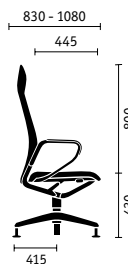

Nachhaltigkeit bis ins Detail.

Nachhaltigkeit und Qualität „Made in Germany“ gehören bei Sedus seit mehr als 50 Jahren zu den wesentlichen Unternehmensprinzipien. Prinzipien, die auch Sedus *se:line* in sich vereint und die sich in einer recyclingorientierten Produktgestaltung, ökologisch getesteten Materialien, einer ressourcenschonenden und energiebewussten Fertigung sowie permanenten Qualitätstests widerspiegeln.

Für Nachhaltigkeit stehen außerdem die verwendeten Leder, die überwiegend aus Süddeutschland und Österreich stammen und somit kurze Transportwege ermöglichen. Ein weiterer Pluspunkt bei der Herstellung: Die perfekten Chromoberflächen stammen aus einer modernen Galvanik, zu der eine Aufbereitungsanlage gehört, die das Wasser von Rückständen befreit. Und besonders hervorzuheben: Dank der hochwertigen Verarbeitung und des zeitlosen Designs ist *se:line* äußerst langlebig.

Mehr Informationen erhalten Sie unter www.sedus.de