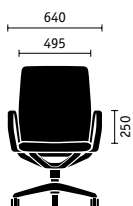

Nachhaltigkeit bis ins Detail.

Nachhaltigkeit und Qualität „Made in Germany“ gehören bei Sedus seit mehr als 50 Jahren zu den wesentlichen Unternehmensprinzipien. Prinzipien, die auch Sedus *se:line* in sich vereint und die sich in einer recyclingorientierten Produktgestaltung, ökologisch getesteten Materialien, einer ressourcenschonenden und energiebewussten Fertigung sowie permanenten Qualitätstests widerspiegeln.

Für Nachhaltigkeit stehen außerdem die verwendeten Leder, die überwiegend aus Süddeutschland und Österreich stammen und somit kurze Transportwege ermöglichen. Ein weiterer Pluspunkt bei der Herstellung: Die perfekten Chromoberflächen stammen aus einer modernen Galvanik, zu der eine Aufbereitungsanlage gehört, die das Wasser von Rückständen befreit. Und besonders hervorzuheben: Dank der hochwertigen Verarbeitung und des zeitlosen Designs ist *se:line* äußerst langlebig.

Mehr Informationen erhalten Sie unter www.sedus.de