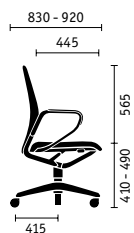

Nachhaltigkeit bis ins Detail.

Nachhaltigkeit und Qualität „Made in Germany“ gehören bei Sedus seit mehr als 50 Jahren zu den wesentlichen Unternehmensprinzipien. Prinzipien, die auch Sedus *se:line* in sich vereint und die sich in einer recyclingorientierten Produktgestaltung, ökologisch getesteten Materialien, einer ressourcenschonenden und energiebewussten Fertigung sowie permanenten Qualitätstests widerspiegeln.

Für Nachhaltigkeit stehen außerdem die verwendeten Leder, die überwiegend aus Süddeutschland und Österreich stammen und somit kurze Transportwege ermöglichen. Ein weiterer Pluspunkt bei der Herstellung: Die perfekten Chromoberflächen stammen aus einer modernen Galvanik, zu der eine Aufbereitungsanlage gehört, die das Wasser von Rückständen befreit. Und besonders hervorzuheben: Dank der hochwertigen Verarbeitung und des zeitlosen Designs ist *se:line* äußerst langlebig.

Mehr Informationen erhalten Sie unter www.sedus.de