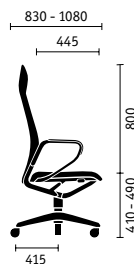

Nachhaltigkeit bis ins Detail.

Nachhaltigkeit und Qualität „Made in Germany“ gehören bei Sedus seit mehr als 50 Jahren zu den wesentlichen Unternehmensprinzipien. Prinzipien, die auch Sedus *se:line* in sich vereint und die sich in einer recyclingorientierten Produktgestaltung, ökologisch getesteten Materialien, einer ressourcenschonenden und energiebewussten Fertigung sowie permanenten Qualitätstests widerspiegeln.

Für Nachhaltigkeit stehen außerdem die verwendeten Leder, die überwiegend aus Süddeutschland und Österreich stammen und somit kurze Transportwege ermöglichen. Ein weiterer Pluspunkt bei der Herstellung: Die perfekten Chromoberflächen stammen aus einer modernen Galvanik, zu der eine Aufbereitungsanlage gehört, die das Wasser von Rückständen befreit. Und besonders hervorzuheben: Dank der hochwertigen Verarbeitung und des zeitlosen Designs ist *se:line* äußerst langlebig.

Mehr Informationen erhalten Sie unter www.sedus.de