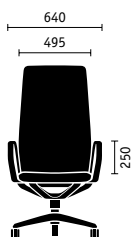

Nachhaltigkeit bis ins Detail.

Nachhaltigkeit und Qualität „Made in Germany“ gehören bei Sedus seit mehr als 50 Jahren zu den wesentlichen Unternehmensprinzipien. Prinzipien, die auch Sedus *se:line* in sich vereint und die sich in einer recyclingorientierten Produktgestaltung, ökologisch getesteten Materialien, einer ressourcenschonenden und energiebewussten Fertigung sowie permanenten Qualitätstests widerspiegeln.

Für Nachhaltigkeit stehen außerdem die verwendeten Leder, die überwiegend aus Süddeutschland und Österreich stammen und somit kurze Transportwege ermöglichen. Ein weiterer Pluspunkt bei der Herstellung: Die perfekten Chromoberflächen stammen aus einer modernen Galvanik, zu der eine Aufbereitungsanlage gehört, die das Wasser von Rückständen befreit. Und besonders hervorzuheben: Dank der hochwertigen Verarbeitung und des zeitlosen Designs ist *se:line* äußerst langlebig.

Mehr Informationen erhalten Sie unter www.sedus.de